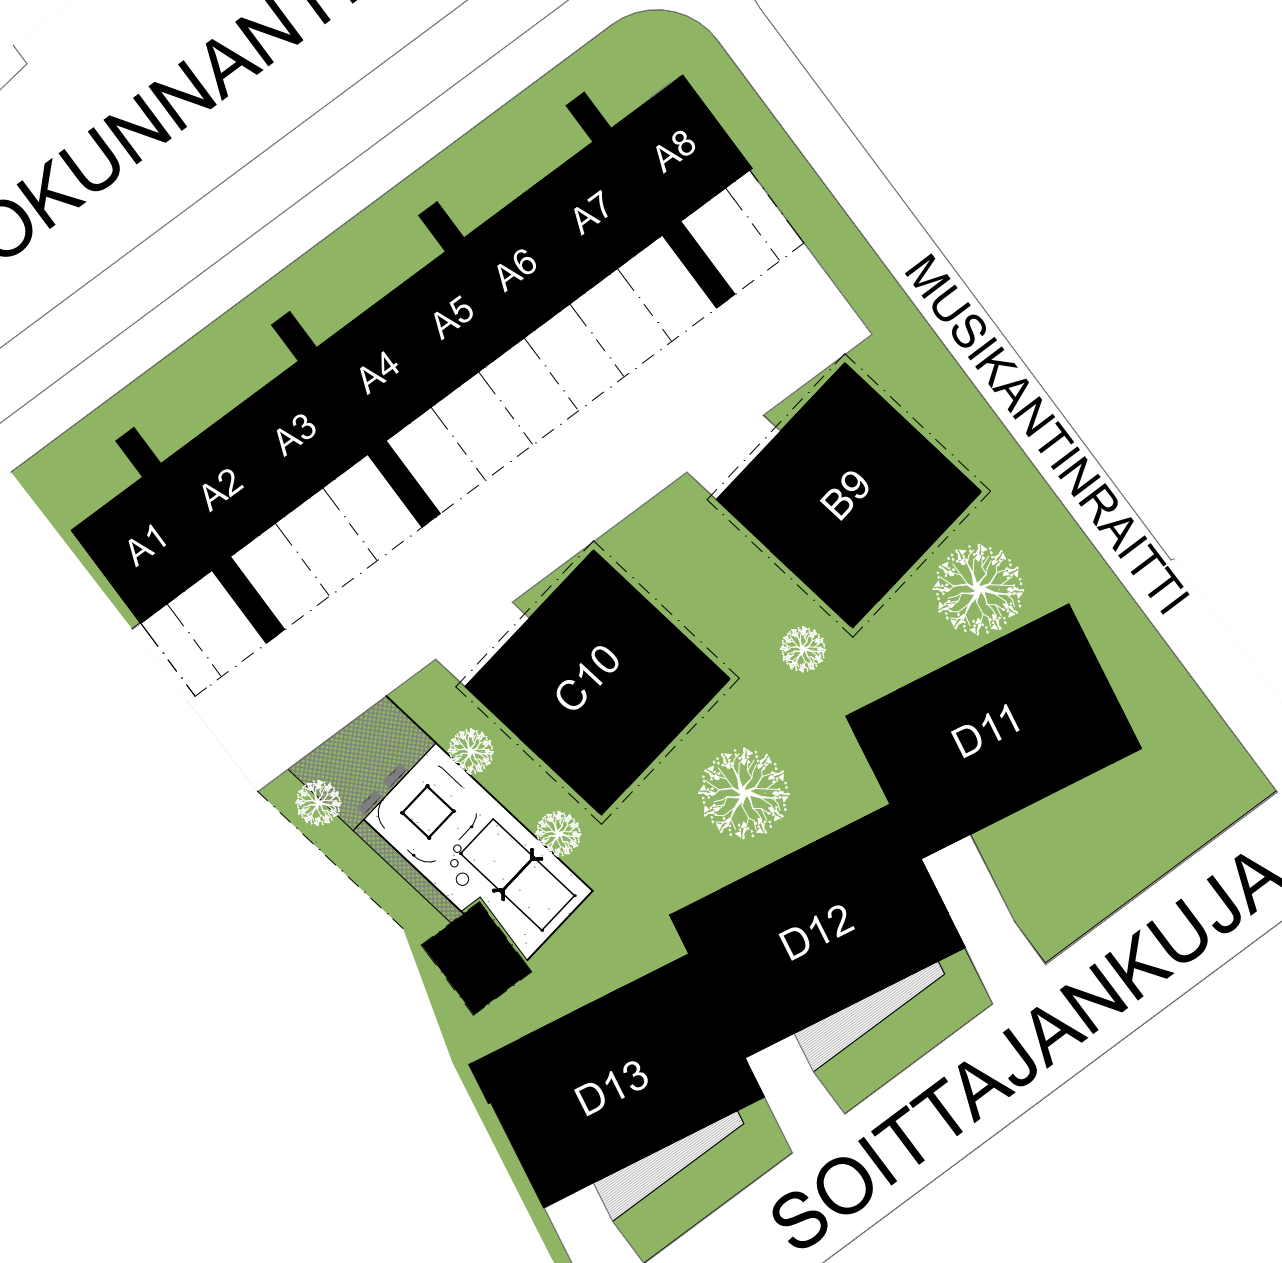

6.9.2018

As Oy Oulun Soittoniekka

Asemapiirros
alustava

SOITTOKUNNANTIE

MUSIKANTINRAITTI

SOITTAJANKUJA

P

Rakennuskohteen nimi ja osoite