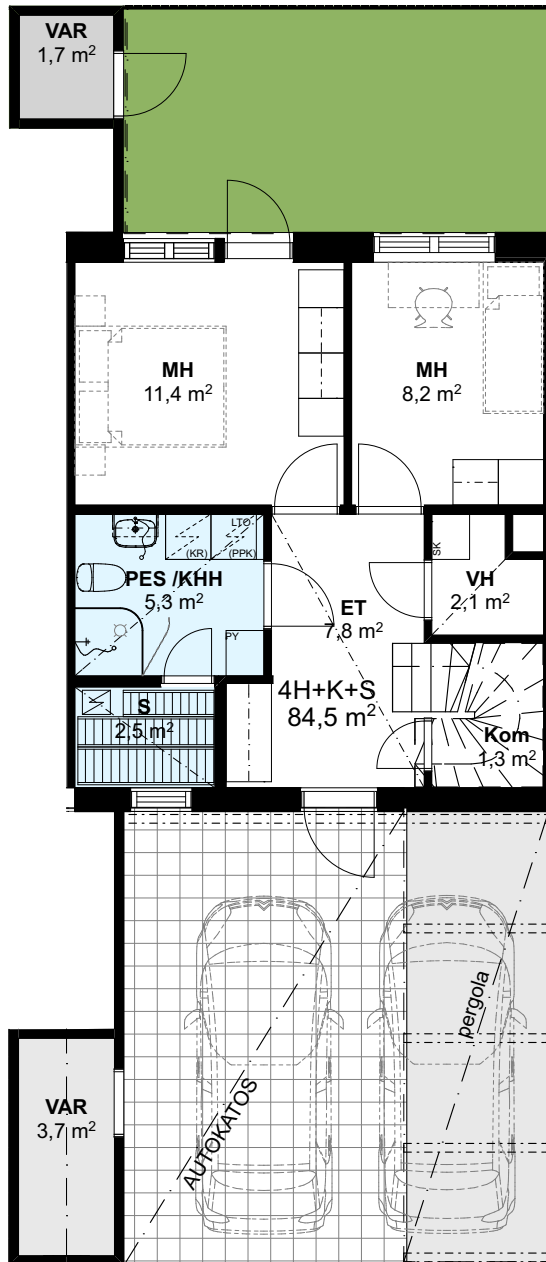

6.9.2018

As Oy Oulun Soittoniekka

4H + K + S 84,5 m²
alustava

1. kerros

2. kerros

P

Rakennuskohteen nimi ja osoite

As Oy Oulun Soittoniekka
Soittajankuja 1
90670 Oulu