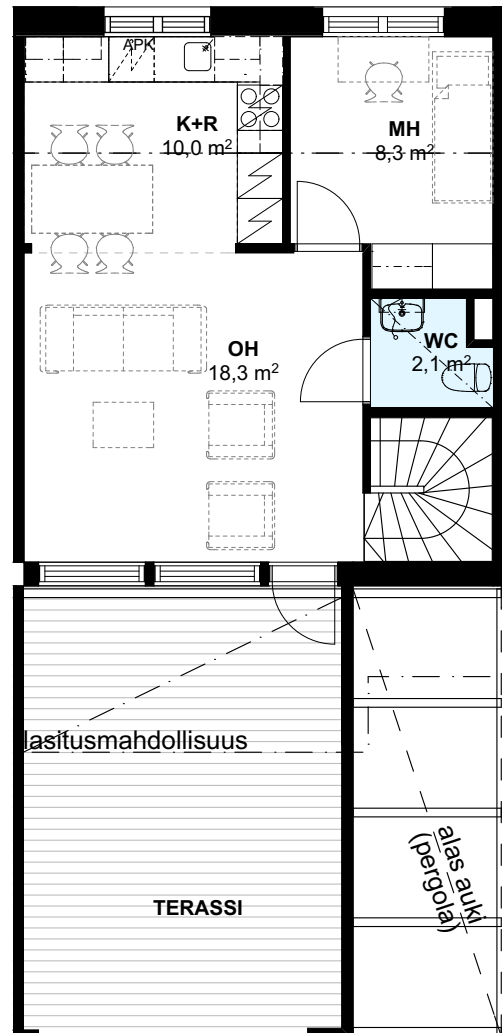

6.9.2018

As Oy Oulun Soittoniekka

4H + K + S 84,5 m²
alustava

1. kerros

2. kerros

P

Rakennuskohteen nimi ja osoite

As Oy Oulun Soittoniekka
Soittajankuja 1
90670 Oulu